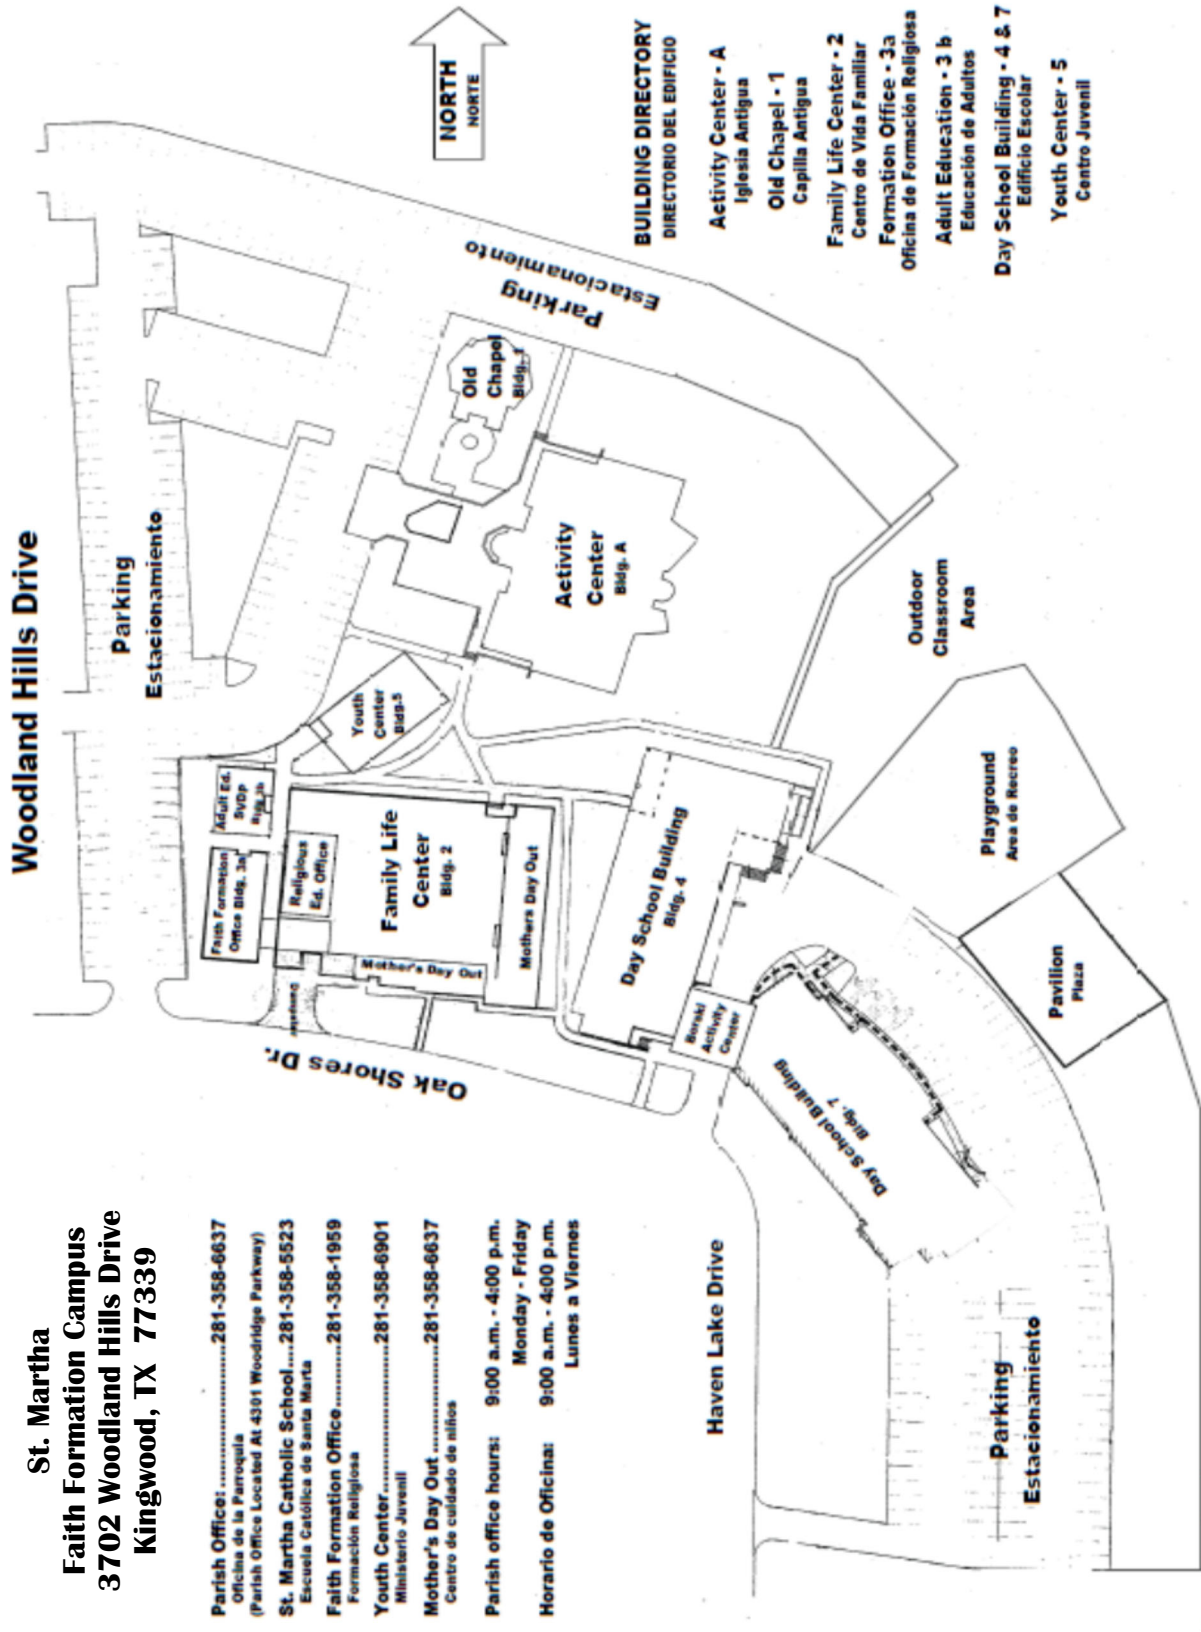

Horario de Oficinas: 9:00 a.m. - 4:00 p.m.
Lunes a Viernes

Reciclado
De Papeles
Dumpsters